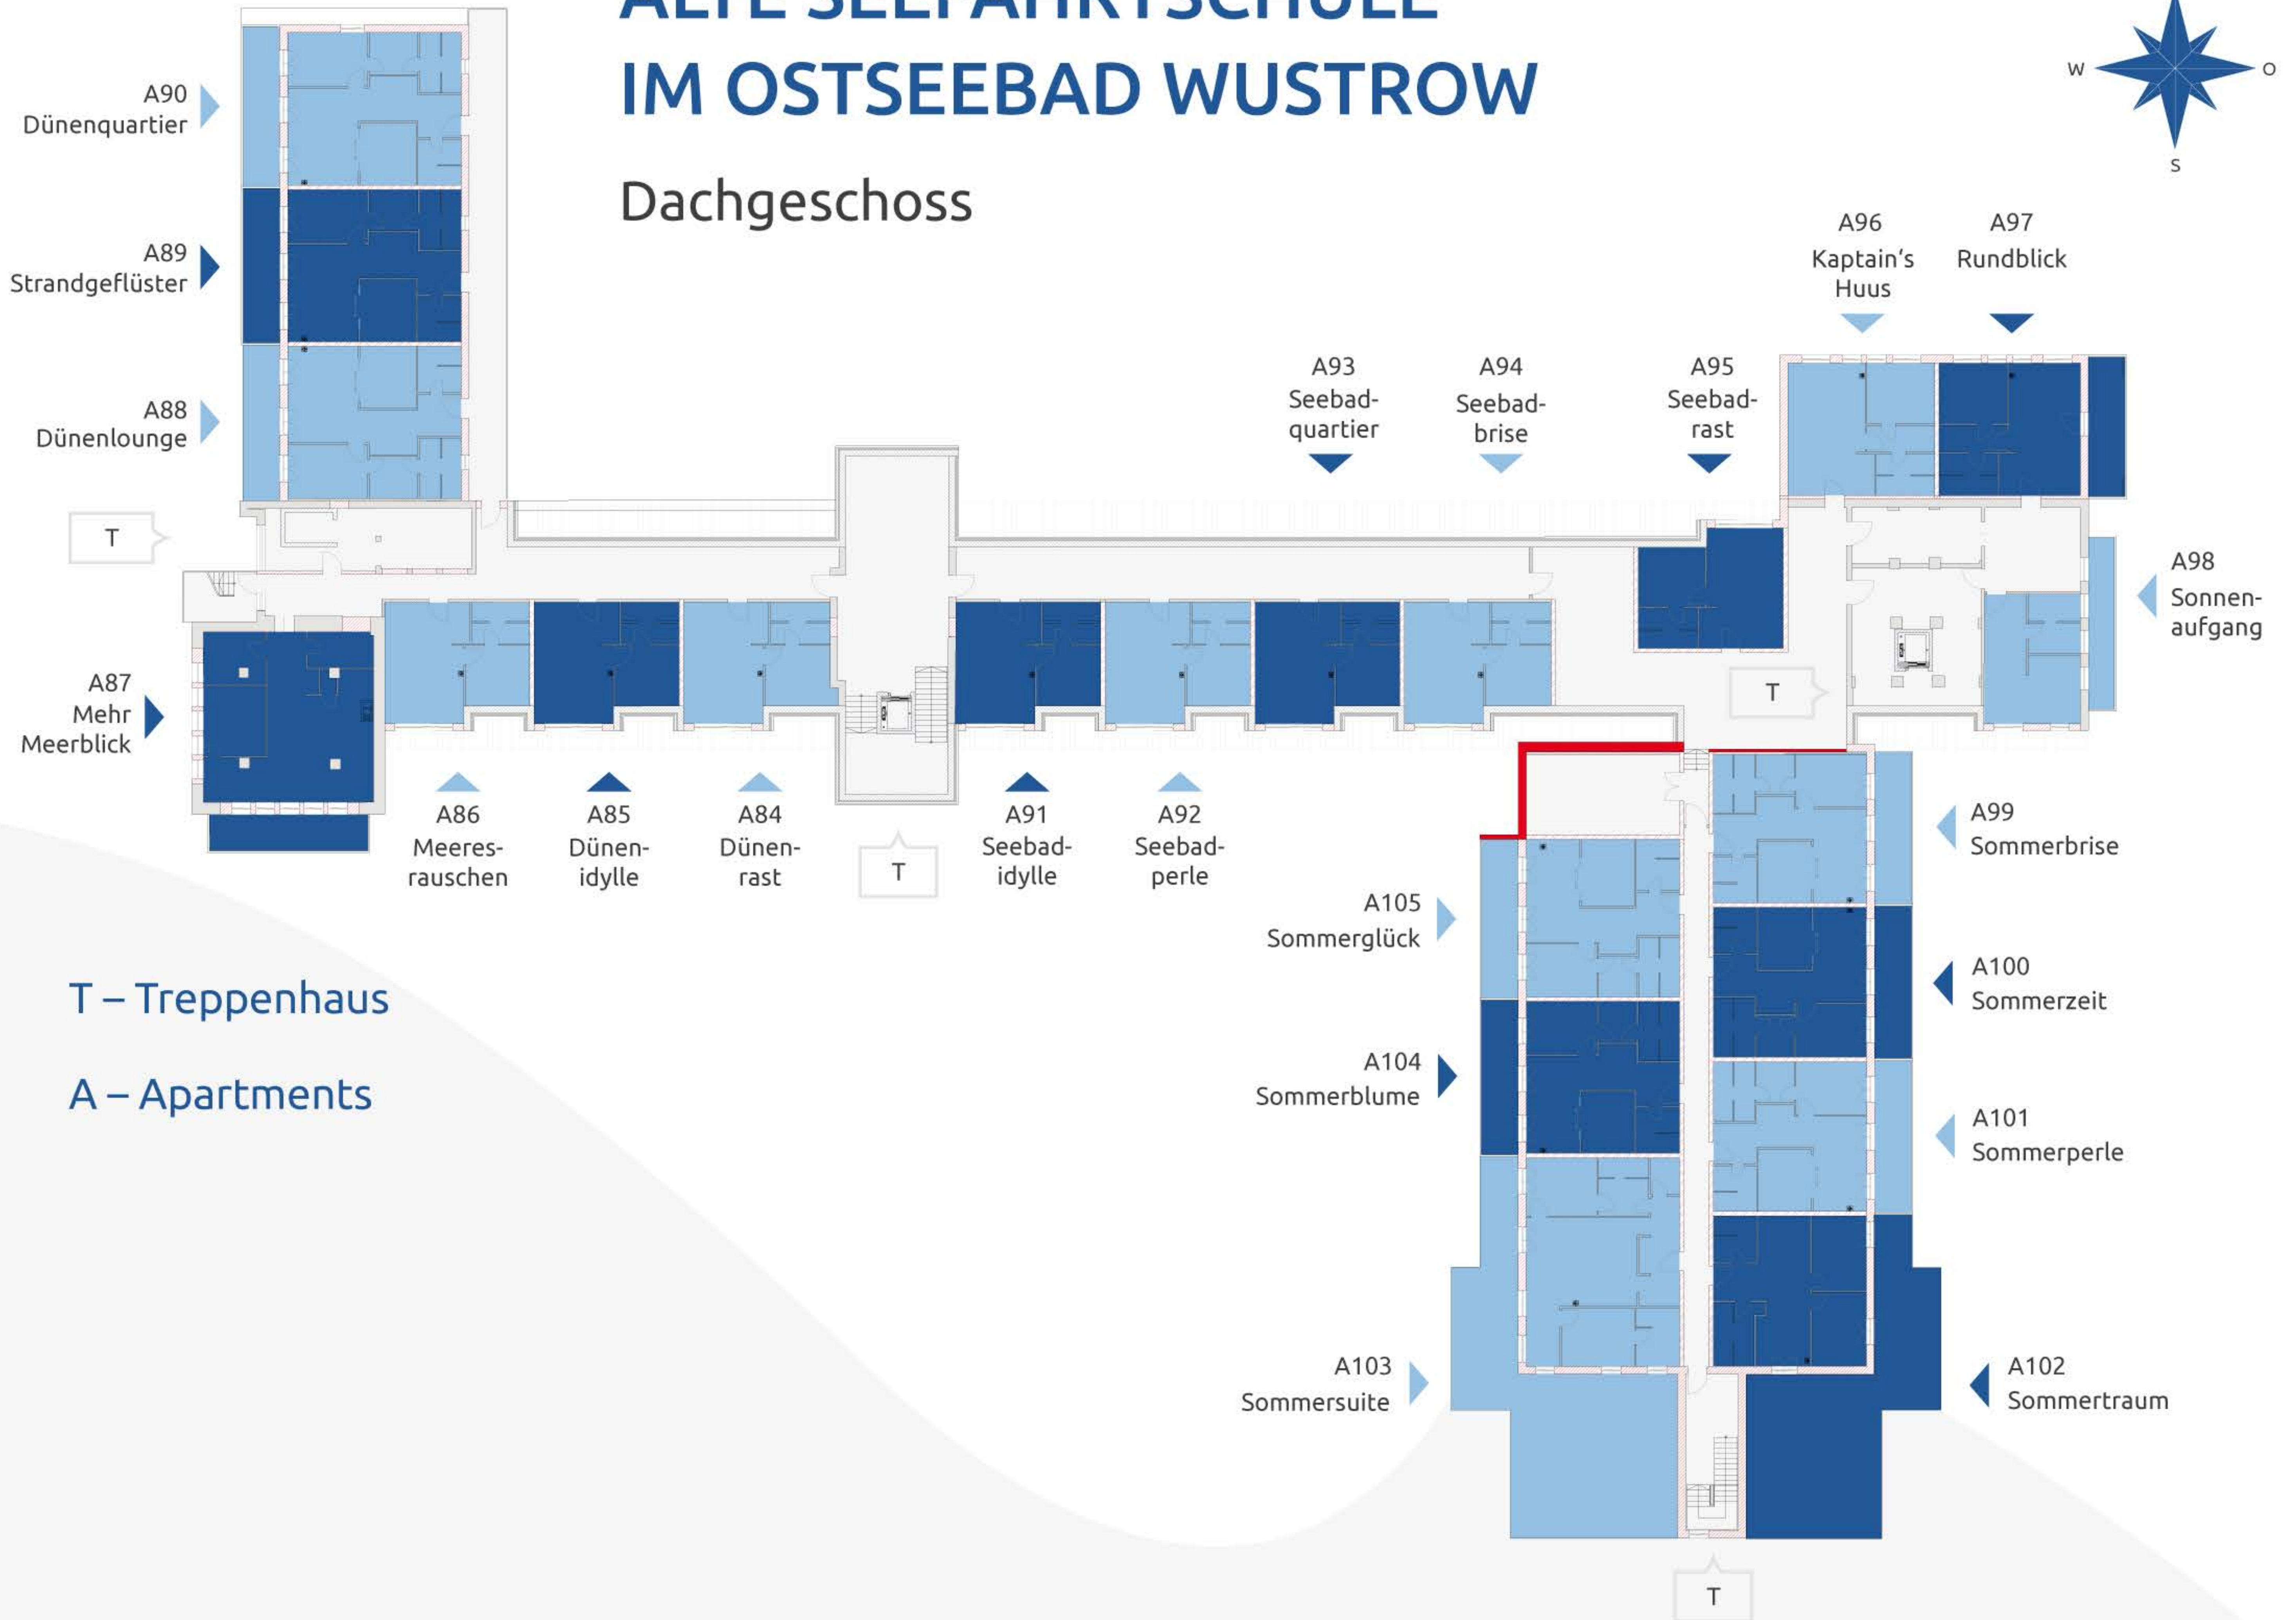

ALTE SEEFahrtsCHULE IM OSTSEEBAD WUSTROW

Erdgeschoss

ALTE SEEFahrtsCHULE IM OSTSEEBAD WUSTROW

1. Obergeschoss

ALTE SEEFahrtsCHULE IM OSTSEEBAD WUSTROW

2. Obergeschoss

ALTE SEEFahrtsCHULE IM OSTSEEBAD WUSTROW

Dachgeschoss

ALTE SEEFAHRTSCHULE IM OSTSEEBAD WUSTROW

4. Obergeschoss

T – Treppenhaus

A – Apartments

◀ A106
Panoramasuite „The Turm“

ALTE SEEFahrtsCHULE IM OSTSEEBAD WUSTROW

5. Obergeschoss

T

◀ A106
Panoramasuite „The Turm“

T – Treppenhaus

A – Apartments