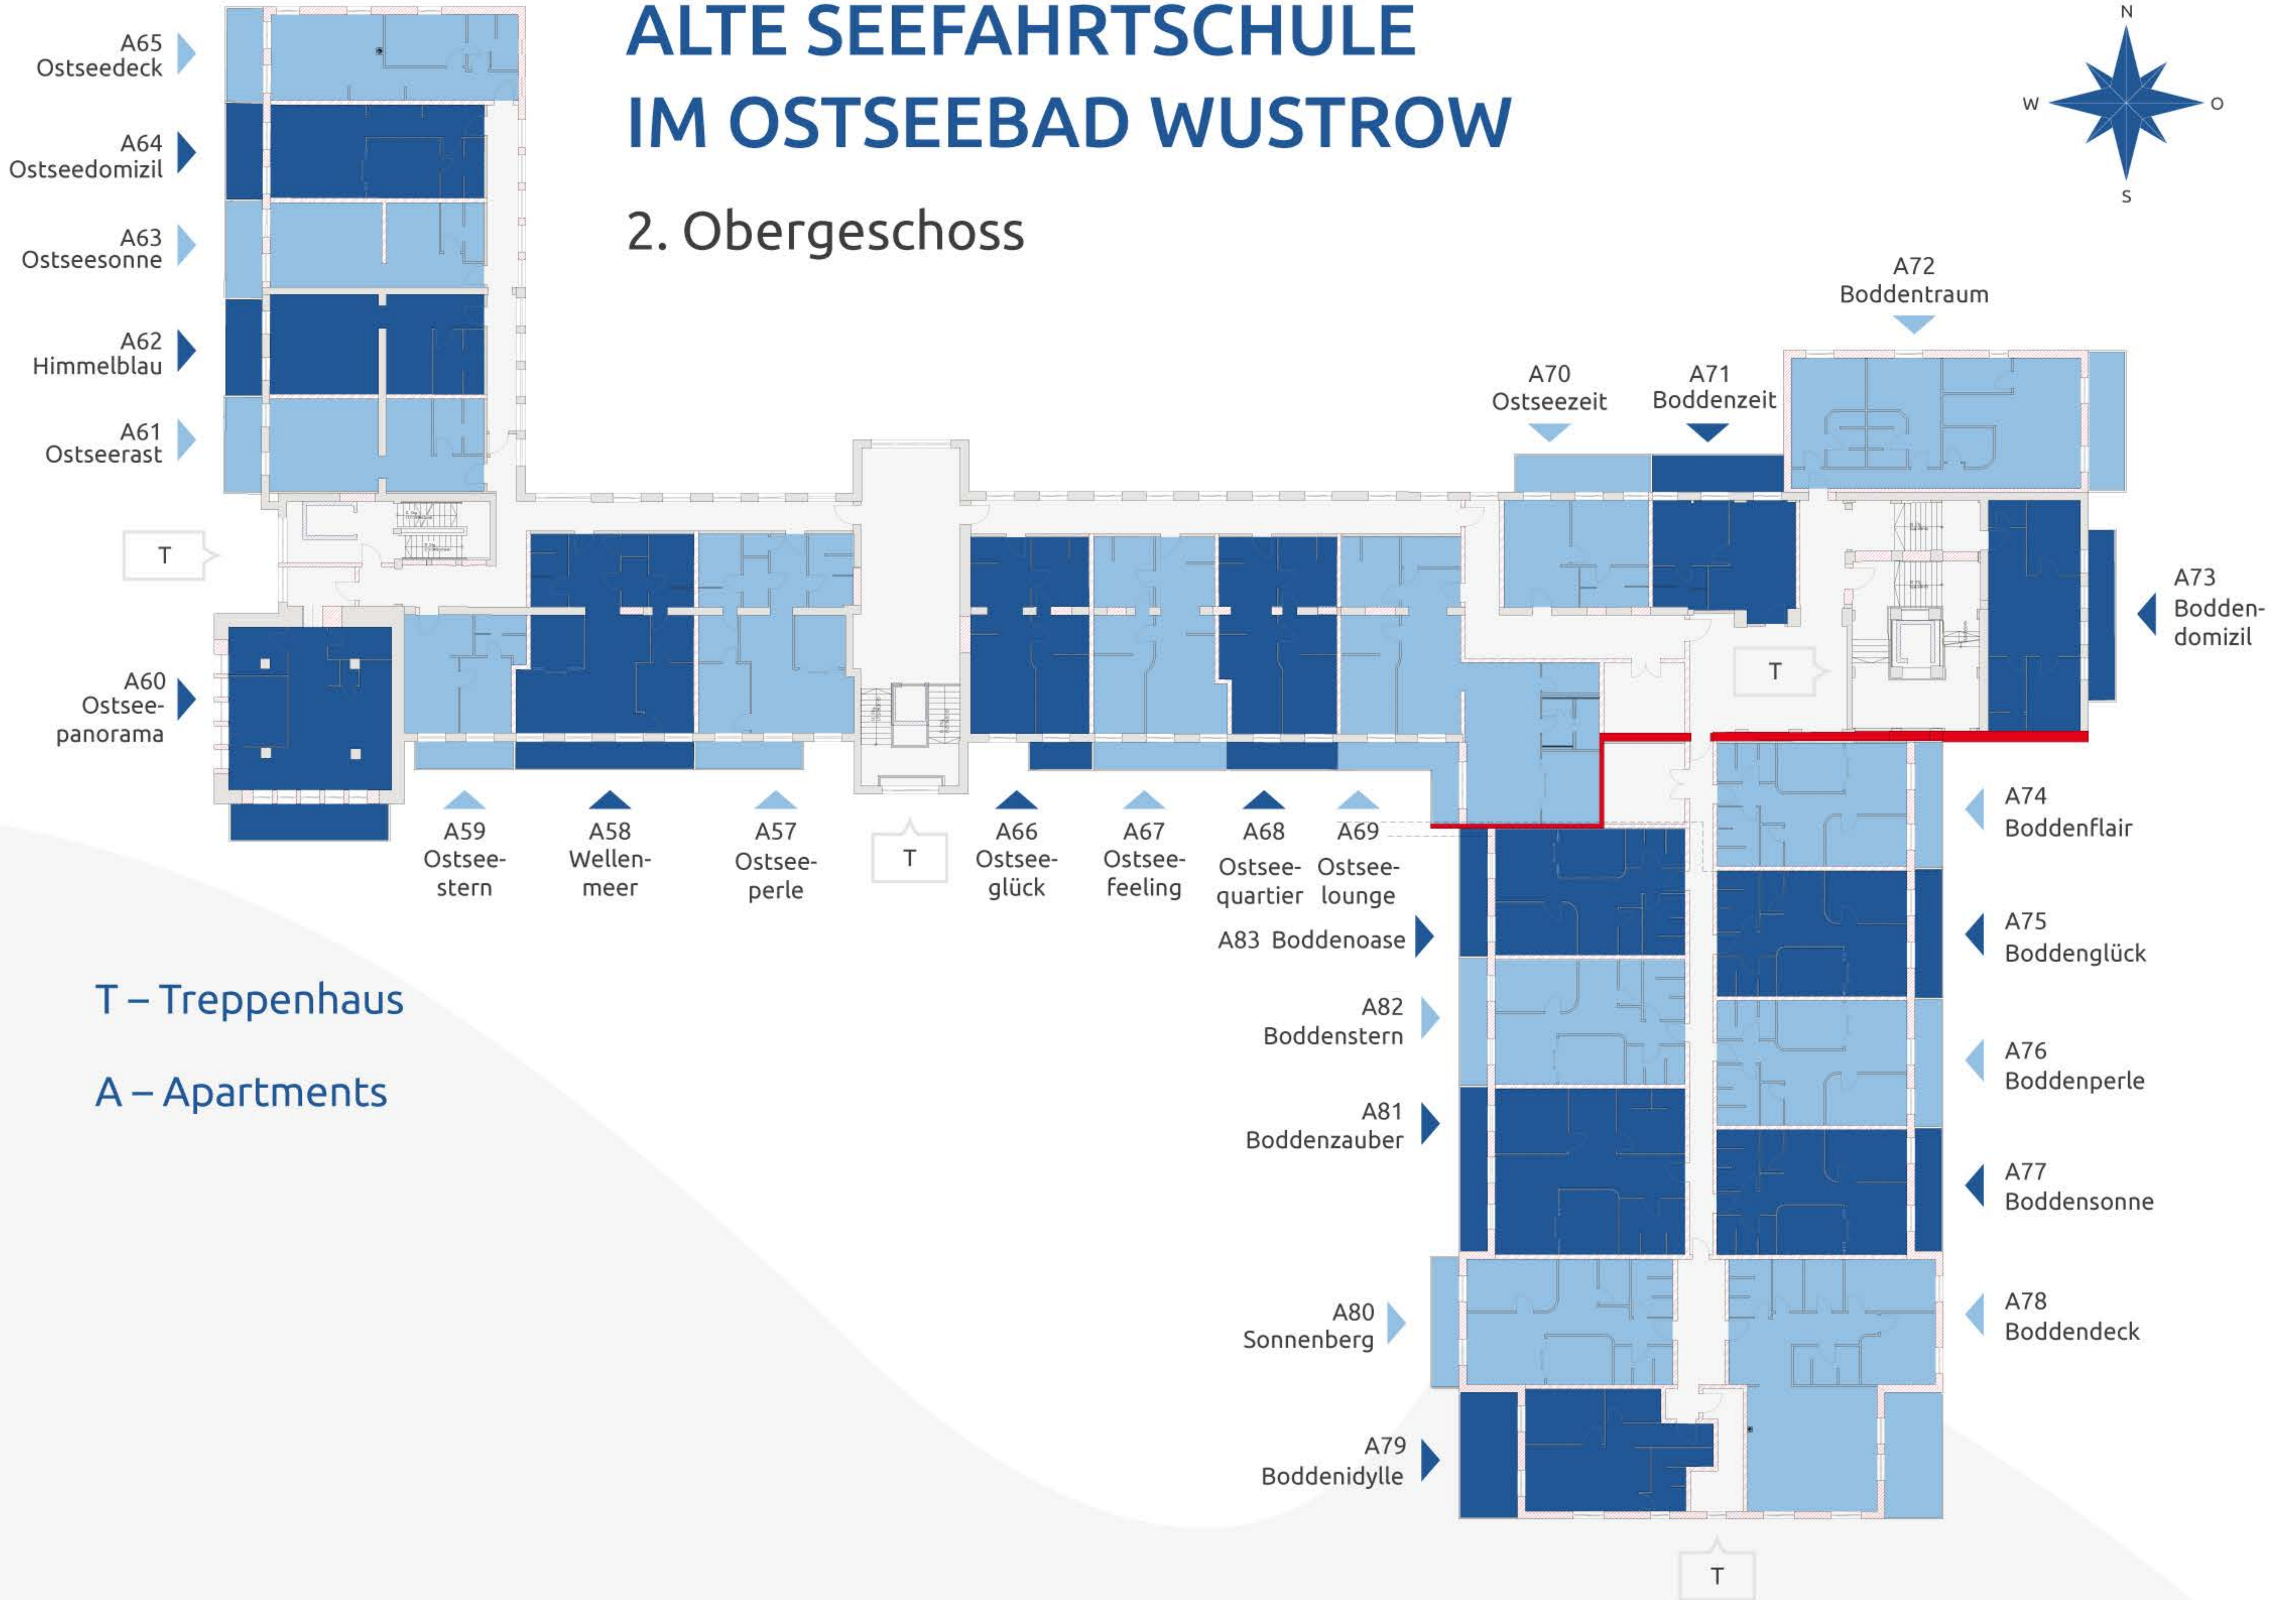

ALTE SEEFahrtsCHULE IM OSTSEEBAD WUSTROW

Erdgeschoss

ALTE SEEFahrtsCHULE IM OSTSEEBAD WUSTROW

1. Obergeschoss

ALTE SEEFahrtsCHULE IM OSTSEEBAD WUSTROW

2. Obergeschoss

ALTE SEEFahrtsCHULE IM OSTSEEBAD WUSTROW

Dachgeschoss

ALTE SEEFAHRTSCHULE IM OSTSEEBAD WUSTROW

4. Obergeschoss

T – Treppenhaus

A – Apartments

◀ A106
Panoramasuite „The Turm“

ALTE SEEFahrtsCHULE IM OSTSEEBAD WUSTROW

5. Obergeschoss

T

◀ A106
Panoramasuite „The Turm“

T – Treppenhaus

A – Apartments