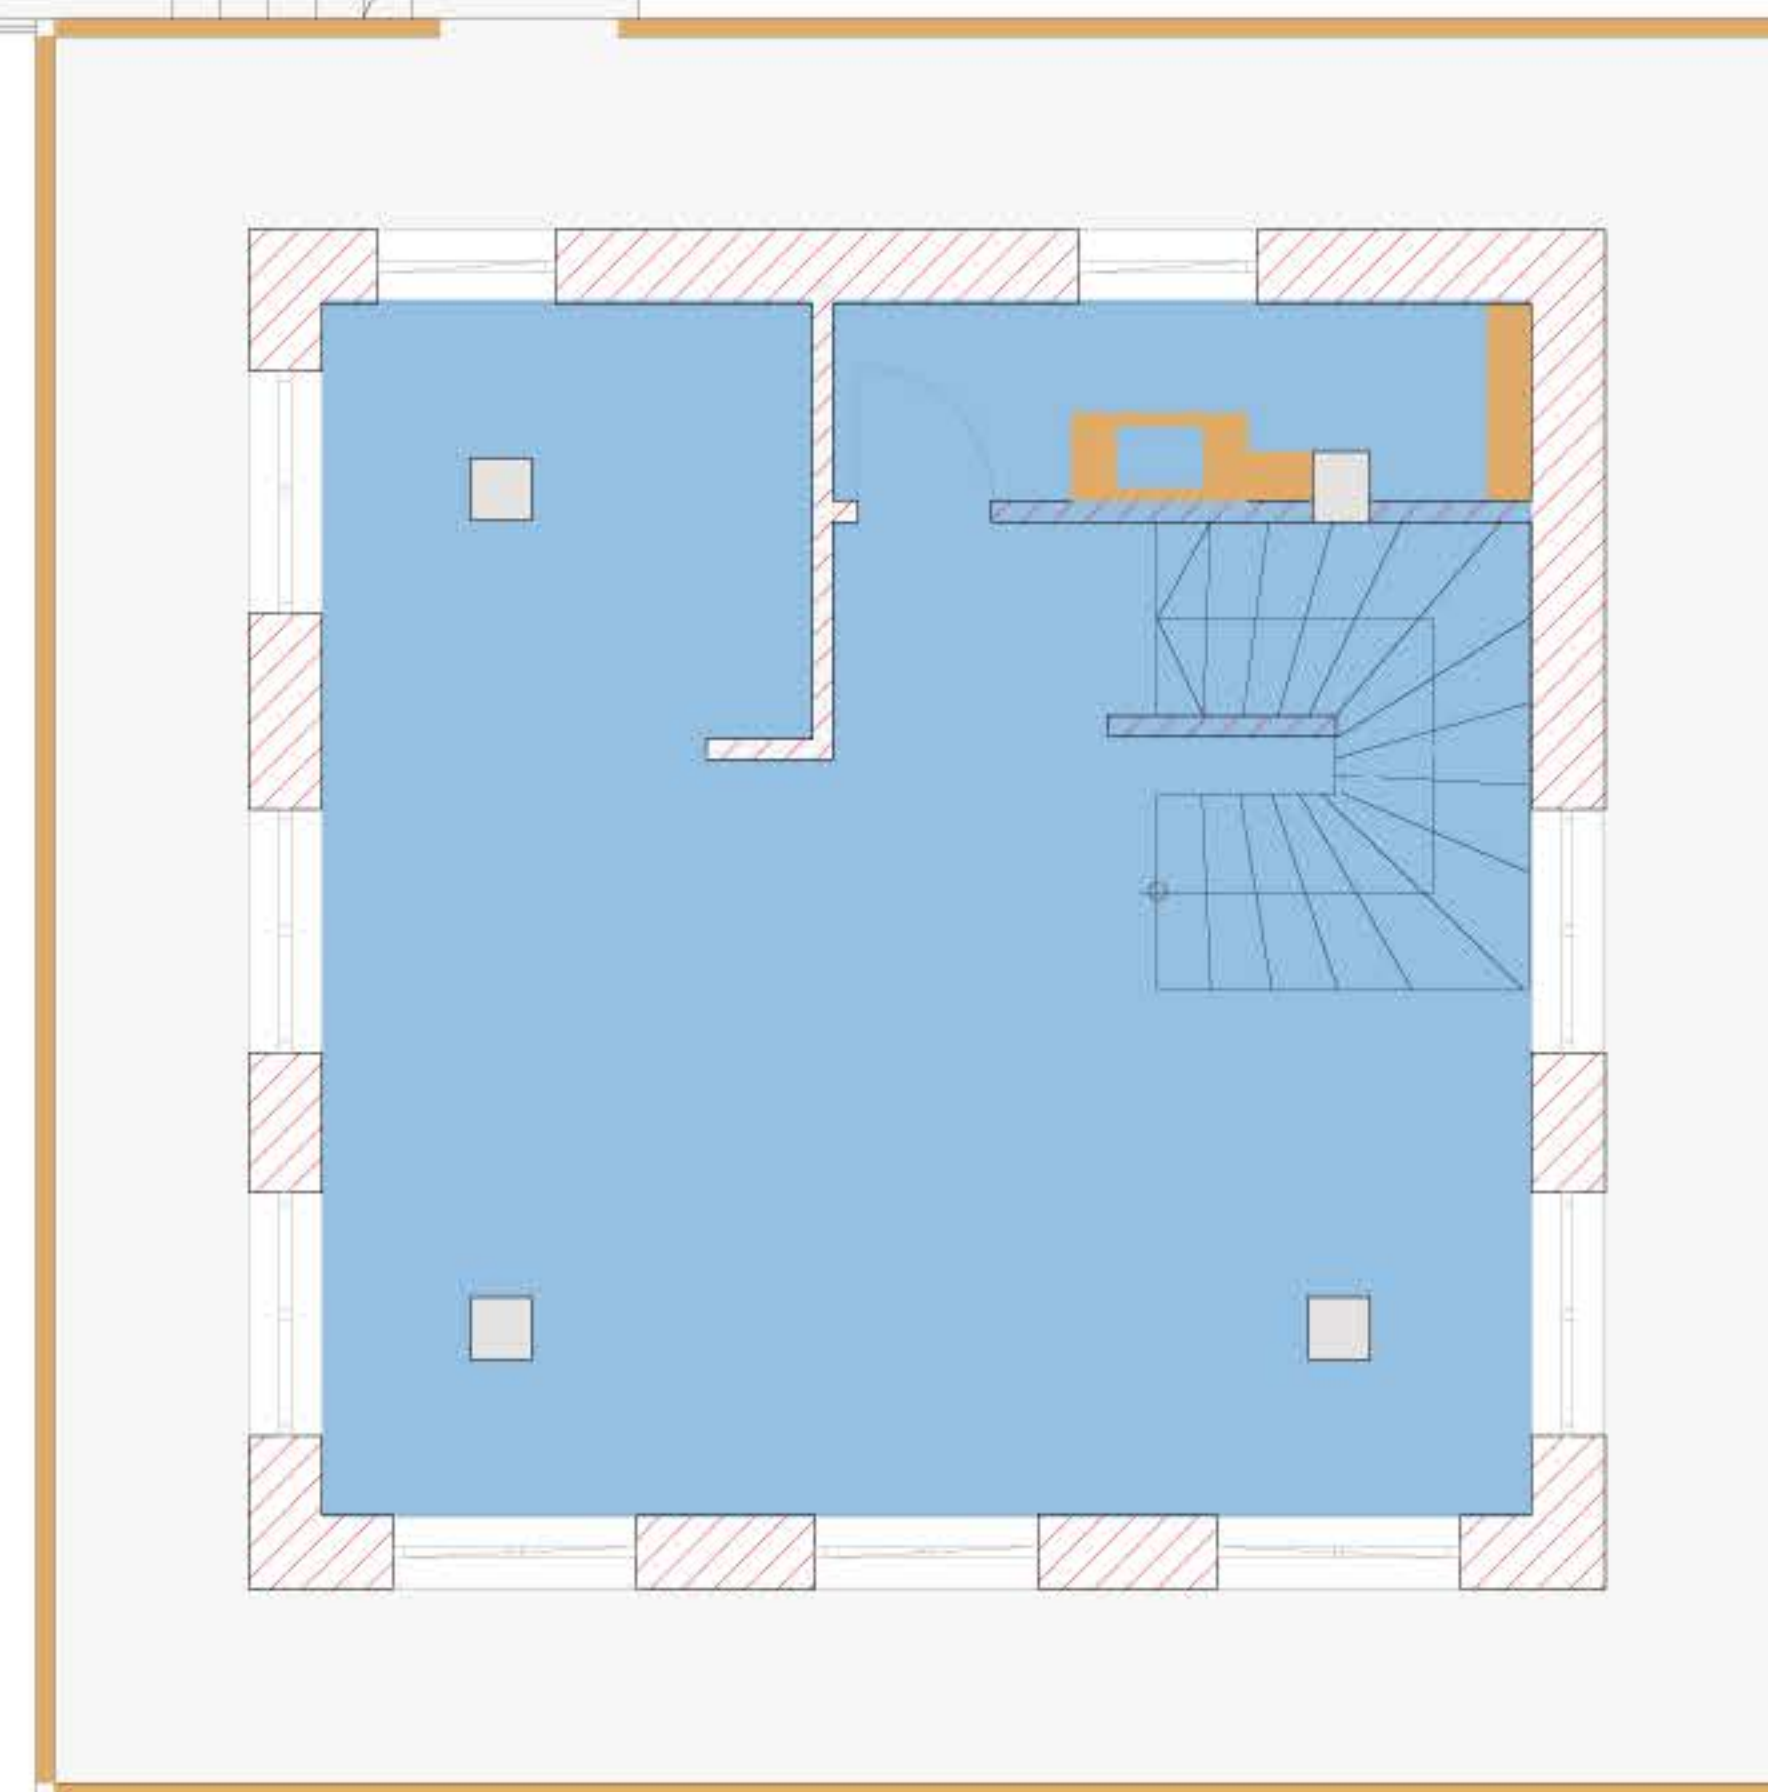

ALTE SEEFahrtsCHULE IM OSTSEEBAD WUSTROW

Erdgeschoss

ALTE SEEFahrtsCHULE IM OSTSEEBAD WUSTROW

1. Obergeschoss

ALTE SEEFahrtsCHULE IM OSTSEEBAD WUSTROW

2. Obergeschoss

ALTE SEEFahrtsCHULE IM OSTSEEBAD WUSTROW

Dachgeschoss

ALTE SEEFAHRTSCHULE IM OSTSEEBAD WUSTROW

4. Obergeschoss

T – Treppenhaus

A – Apartments

◀ A106
Panoramasuite „The Turm“

ALTE SEEFahrtsCHULE IM OSTSEEBAD WUSTROW

5. Obergeschoss

T

◀ A106
Panoramasuite „The Turm“

T – Treppenhaus

A – Apartments