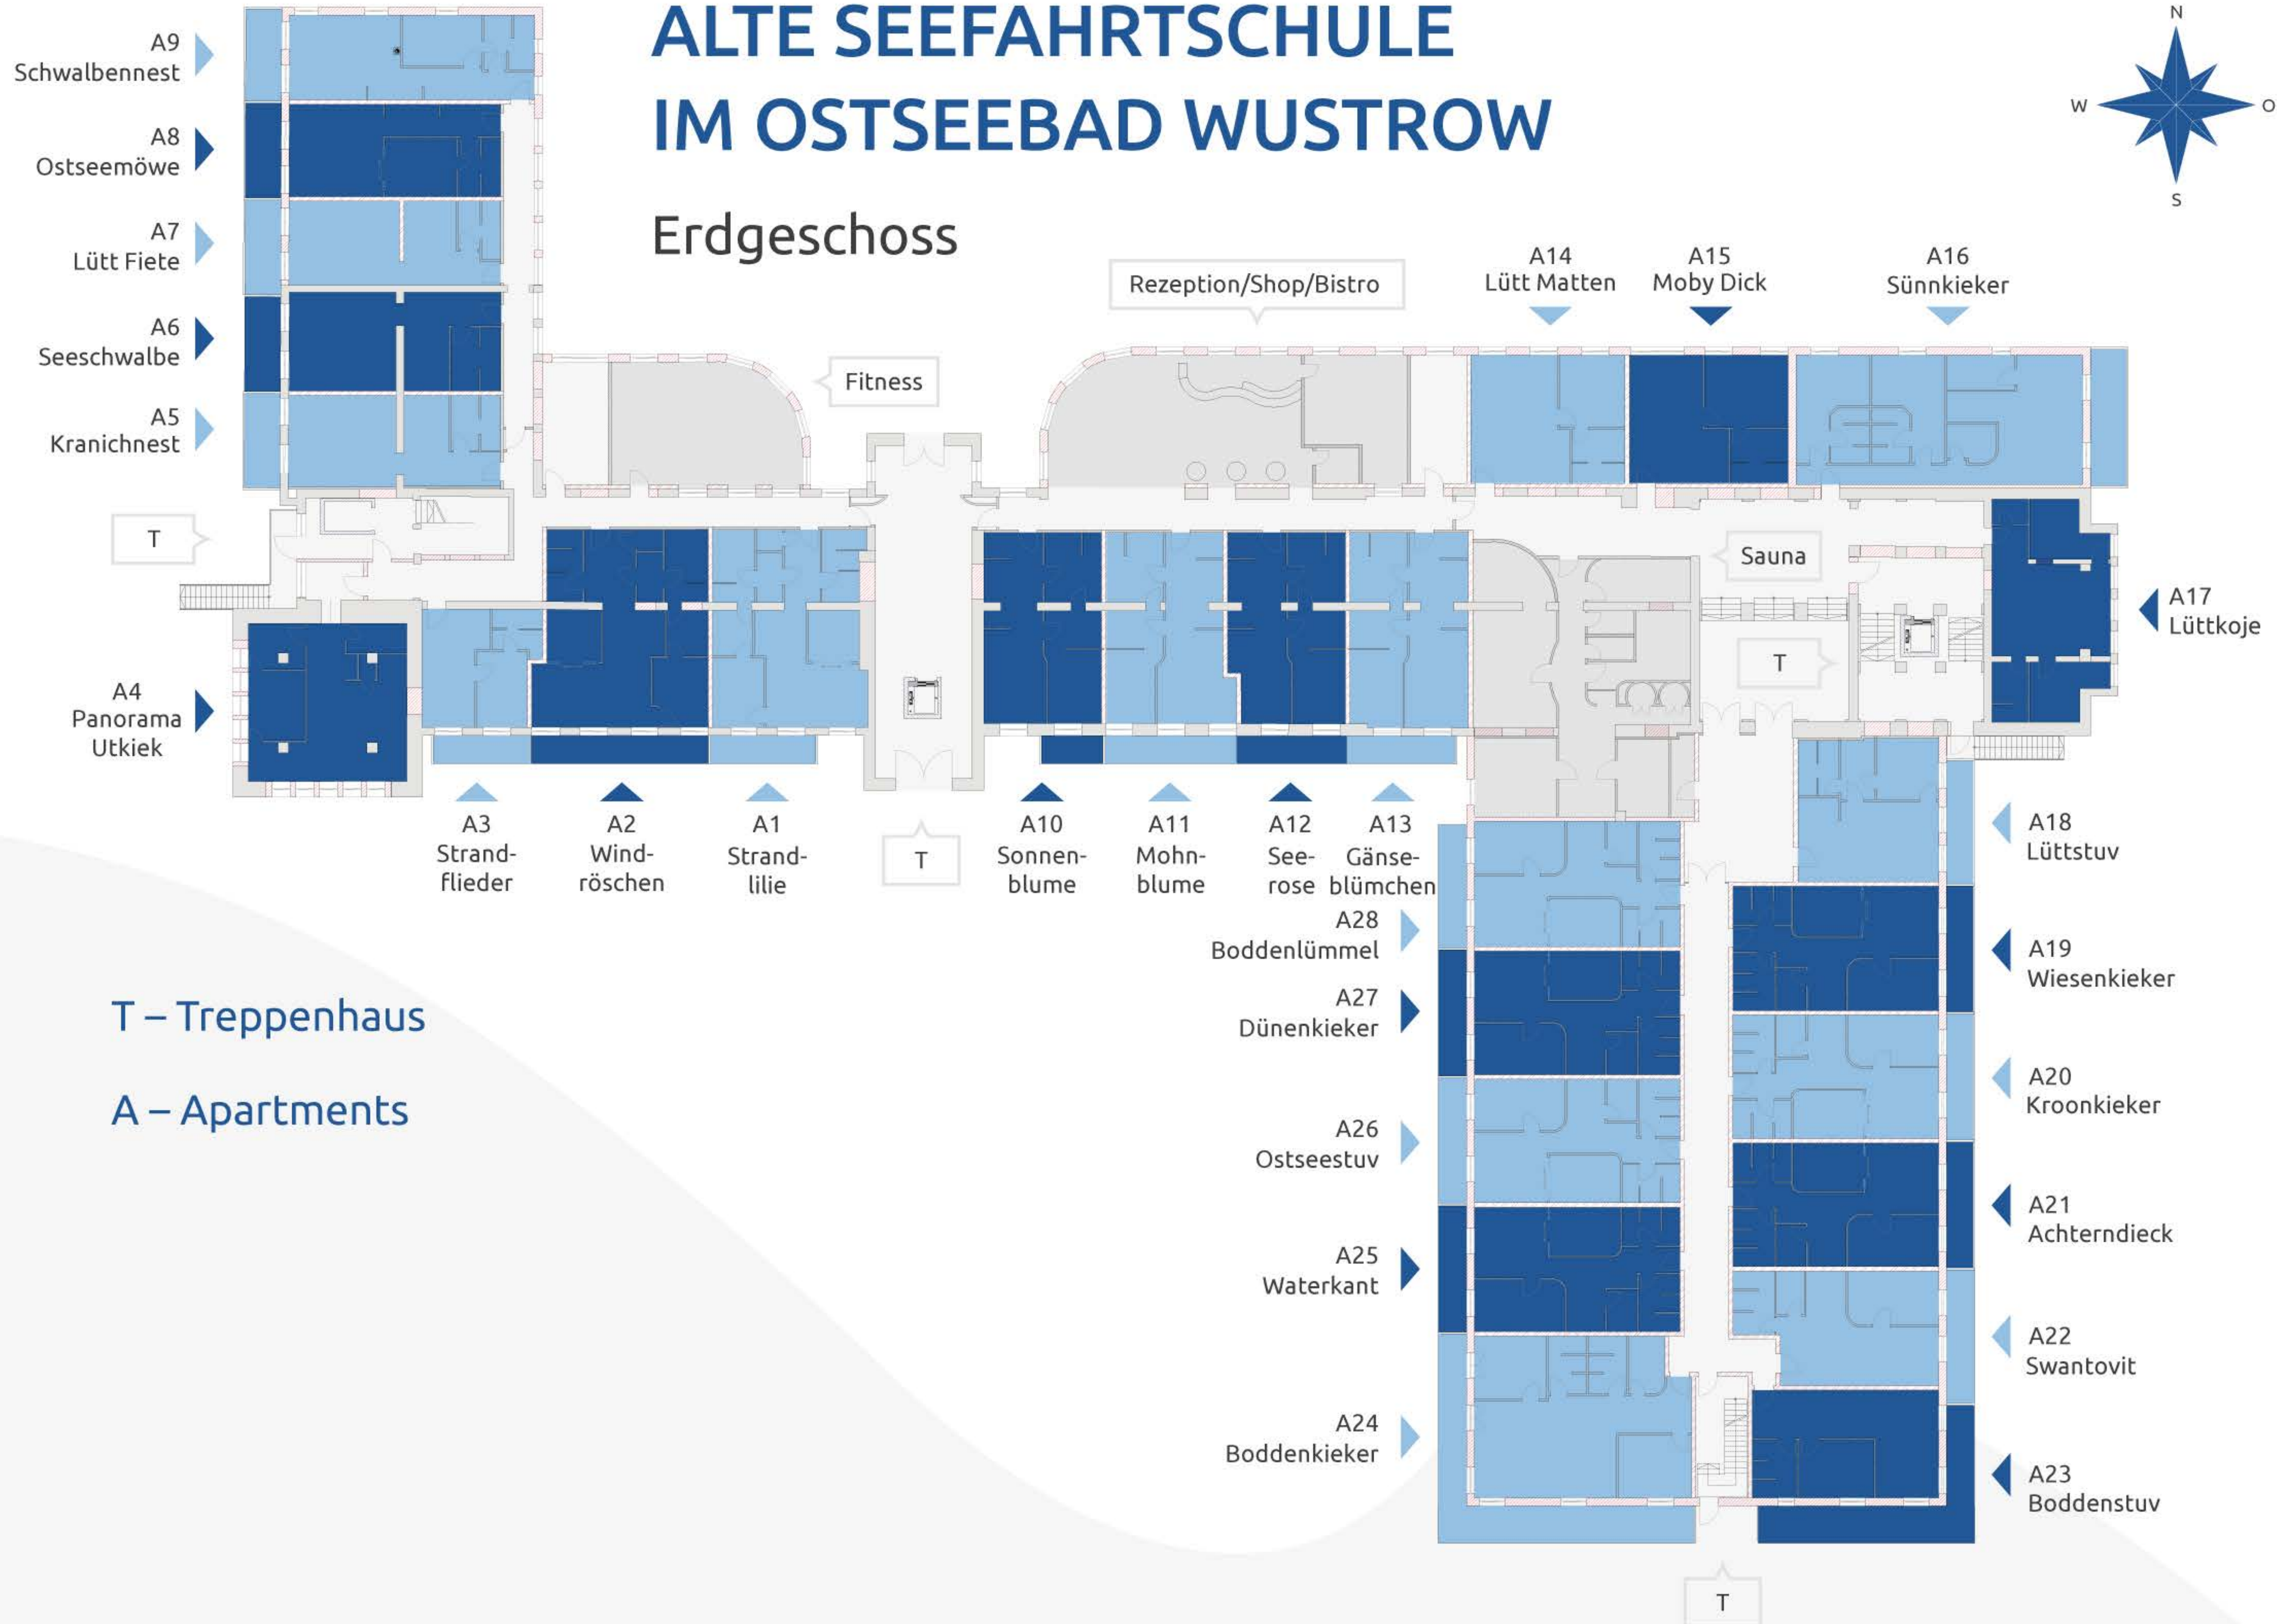

ALTE SEEFahrtsCHULE IM OSTSEEBAD WUSTROW

Erdgeschoss

ALTE SEEFahrtsCHULE IM OSTSEEBAD WUSTROW

1. Obergeschoss

ALTE SEEFahrtsCHULE IM OSTSEEBAD WUSTROW

2. Obergeschoss

ALTE SEEFahrtsCHULE IM OSTSEEBAD WUSTROW

Dachgeschoss

ALTE SEEFAHRTSCHULE IM OSTSEEBAD WUSTROW

4. Obergeschoss

T – Treppenhaus

A – Apartments

◀ A106
Panoramasuite „The Turm“

ALTE SEEFahrtsCHULE IM OSTSEEBAD WUSTROW

5. Obergeschoss

T

◀ A106
Panoramasuite „The Turm“

T – Treppenhaus

A – Apartments